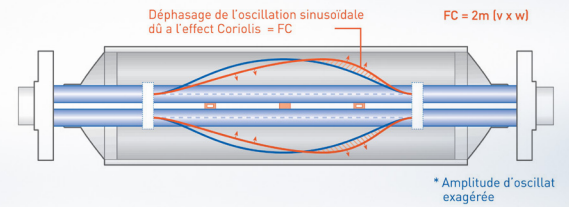

▶ Autonome en toute situation

Déphasage en débit*

KROHNE

▶ *achieve more*

▶ Les Débitmètres Massiques, les bases : mise en service en conditions d'utilisation standard

Public concerné : Toute personne souhaitant acquérir des bases concernant la mise en service des débitmètres massiques (OPTIMASS)

Objectif : être capable de mettre en service un débitmètre massique dans des conditions d'utilisations standard

Contenu :

- Principe de mesure
- Installation - Préconisations
- Câblage des différentes versions
- Le convertisseur MFC300
- Programmation (HMI) - Echelle 4-20 mA - impulsion
- Menus et pages d'affichage
- Programmation via Pactware
- Changement d'une électronique - configuration